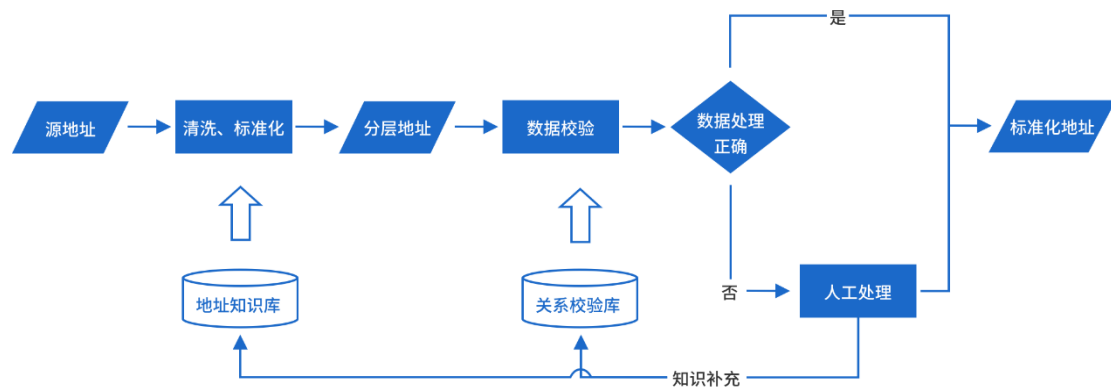

地址引擎服务

• 地址引擎

- 将地址描述自动转化成标准地址
- 匹配地址层级的地理空间数据，实现数据落图展示
- 以地址为主键构建包含多类数据的综合性关系数据库
- 实现多类数据的高效率融合与分析应用

• 适用范围

- 房屋及相关数据
- 人口及相关数据
- 工商企业及相关数据
- 房产交易数据
- 客户及相关数据

.....

地址标准

管理区域		城市群		功能区		业务网格					
地址层级	行政区域	省	市	区/市县	街镇	社区/行政村					
	自然实体	山、河、湖、海洋、森林、土地等				宗地					
	建设实体					小区 建筑群	楼栋 独立建筑	单元	楼层	房屋	房间
	道路	道路				道路+门牌号					
地址要素	地名	名称	名称 上级内不重	名称 上级内不重	名称 上级内不重	名称 城市不重	名称或编码 小区内不重	编号 楼幢内不重	层数	编号 单位内不重	名称 房屋内不重
	编码	6位数字	6位数字	6位数字	12位数字	15位数字	13位数字	13位数字		13位数字	
	地理空间数据	面 线	面 线	面 线	面 线	面 线	面 楼高	点	楼层	点 楼层	
基本属性		行政级别/自然实体分类/道路分类				聚居目的	建筑类型	有无电梯		房屋用途	功能

地址标准化流程